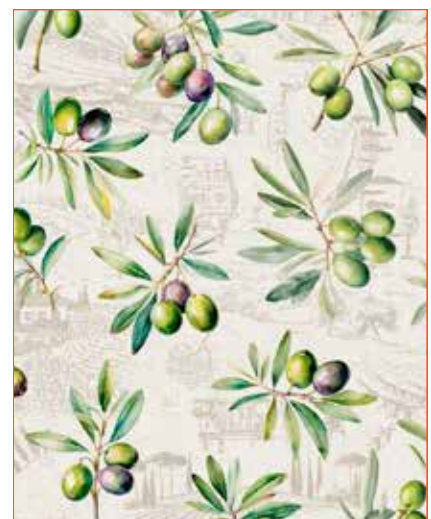

Art. AHTR

Tessuto RESINATO ANTIMACCHIA h. 140 cm

Natura unito

Natura grigio

Collina

Kandy

Kiran

Cerignola