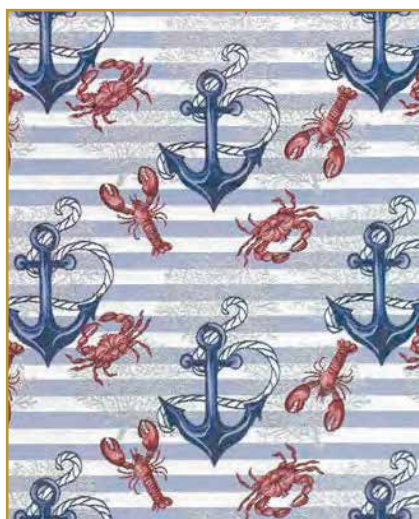

Tessuto disponibile h. 280 cm

Faro

Delfino

Mozzo

Timone giallo

Regata

Fila

Lobster