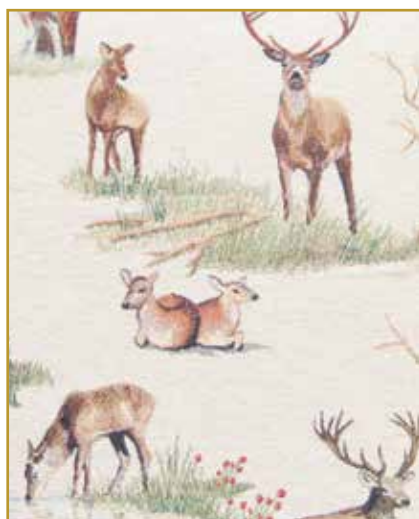

Collezione DELUXE

Lavabile in lavatrice a 30°

Art. ATDL280

Tessuto disponibile h. 280 cm

Cervo