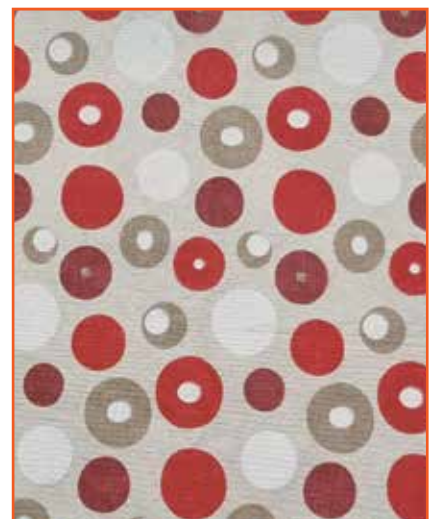

Tessuto RESINATO ANTIMACCHIA h. 140 cm

Leo rosso

Leo

Tasi

Pull

Alvin

Pringle

Rigoli viola