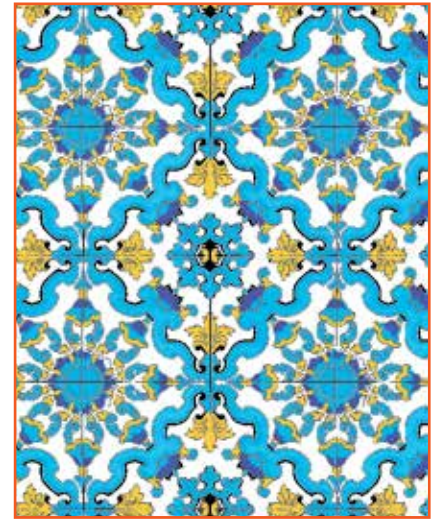

Tessuto RESINATO ANTIMACCHIA h. 140 cm

Avola

Delia

Cerchio tiffany

Cerchio rosso

Mattonella

Eva

Quadro damasco