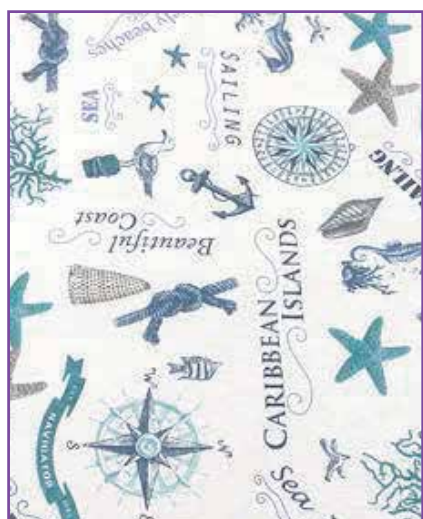

Art. ATC10

Tessuto disponibile h. 280 cm

Gorgonia

Beach rosso

Pesce rosso

Navy

Bay azzurro

Penta

Sardina blu

Cesenatico

Island blu

Collezione TINTOFILO

Cartella colori per tovaglie, cuscini e varie

Art. ATTF280

Tessuto disponibile h. 280 cm

Rosi