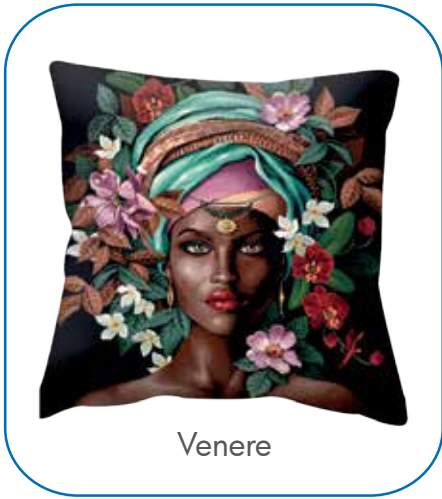

Venere

Collezione DC

Lavabile in lavatrice a 30°

Art. AFGDC - cm 40 x 40 con cerniera e ribattitura

Art. AMBB - Borsa Gobelin piazzata