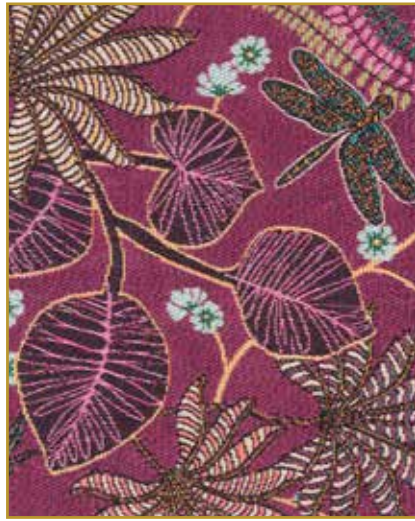

Collezione DELUXE

Lavabile in lavatrice a 30°

Art. ATDL280

Tessuto disponibile h. 280 cm

Asia

Violet

Brazorf

Cinca