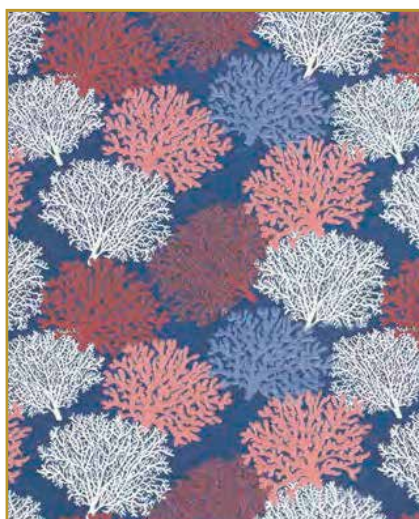

Tessuto disponibile h. 280 cm

Faro

Delfino

Mozzo

Timone giallo

Regata

Fila

Lobster