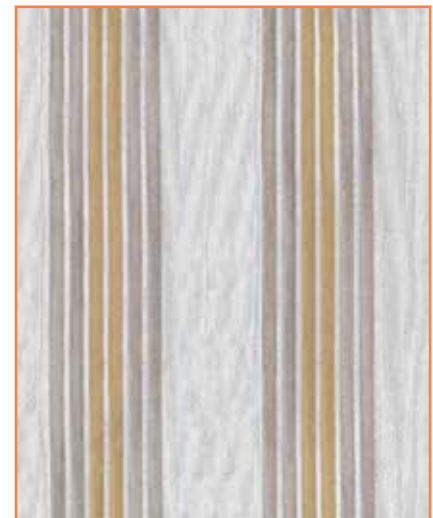

Collezione RUSTICA

Cartella colori per tovaglie, cuscini e varie

Art. ABRUSTICA - Tessuto disponibile h. 280 cm

Gold