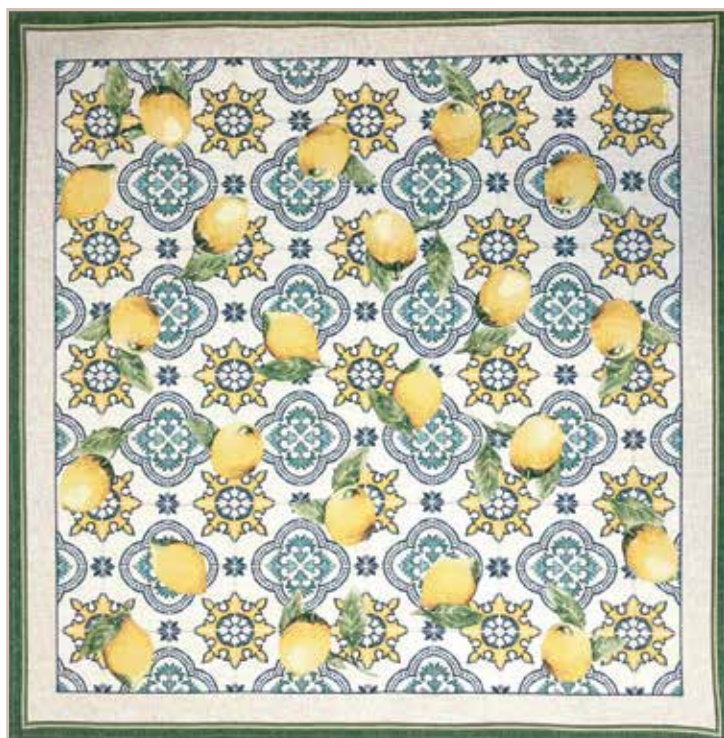

Centro Sorrento
Art. ACTGDC100
cm 100x100