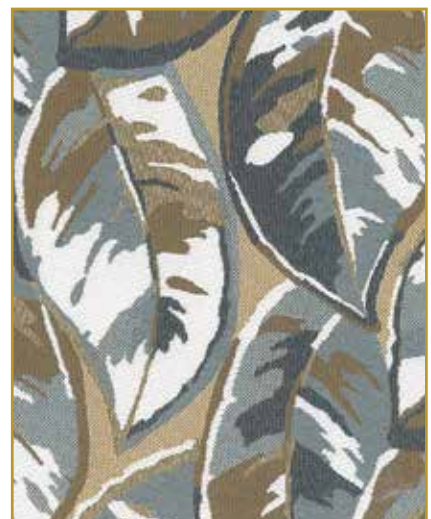

Collezione DELUXE

Lavabile in lavatrice a 30°

Art. ATDL280

Tessuto disponibile h. 280 cm

Hila