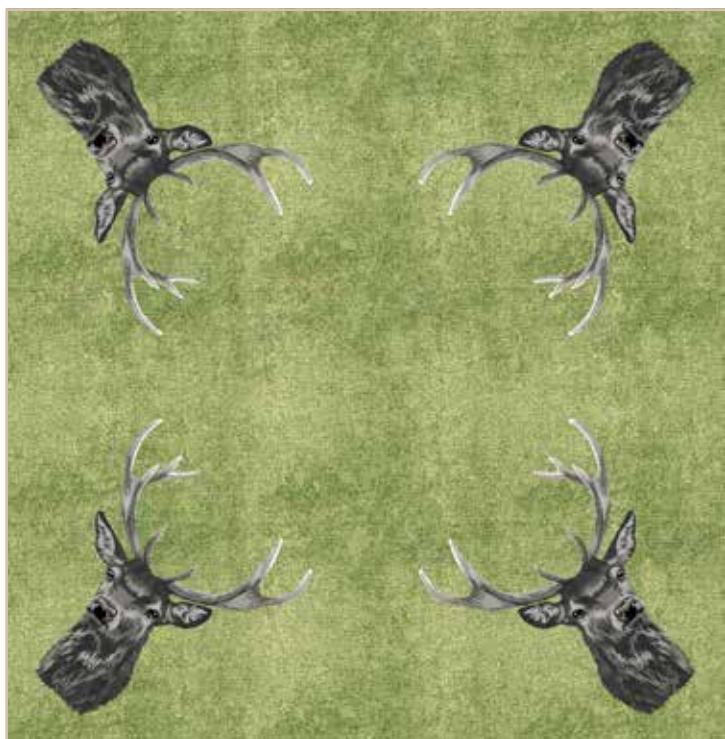

Collezione GOBELIN PIAZZATO

Lavabile in lavatrice a 30°

Centro Samba grigio

Art. ACTGDC100

cm 100x100

Striscia Samba grigio

Art. ASGDC100 - cm 40X100

Art. ARGDC135 - cm 45X135