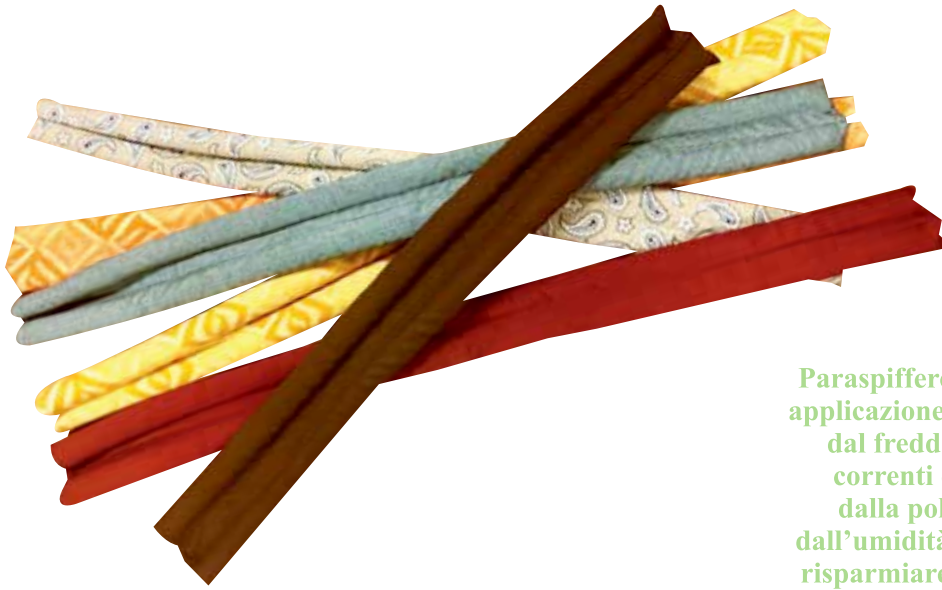

Collezione Paraspifferi

Paraspiffero di facile applicazione. Protegge dal freddo, dalle correnti d'aria, dalla polvere e dall'umidità, facendo risparmiare energia.

Paraspiffero doppio
Art. APSDOUBLEP

Misura cm 100

Art. APSDOUBLEG

Misura cm 120

Colori assortiti