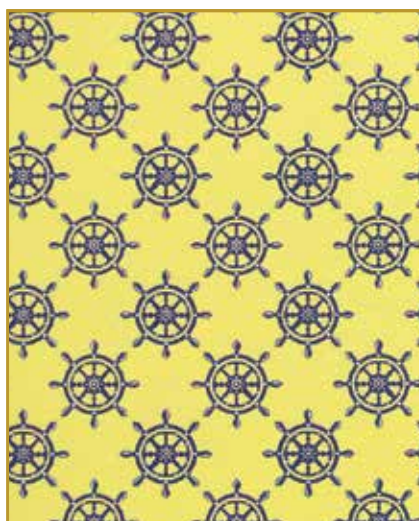

Tessuto disponibile h. 280 cm

Faro

Delfino

Mozzo

Timone giallo

Regata

Fila

Lobster