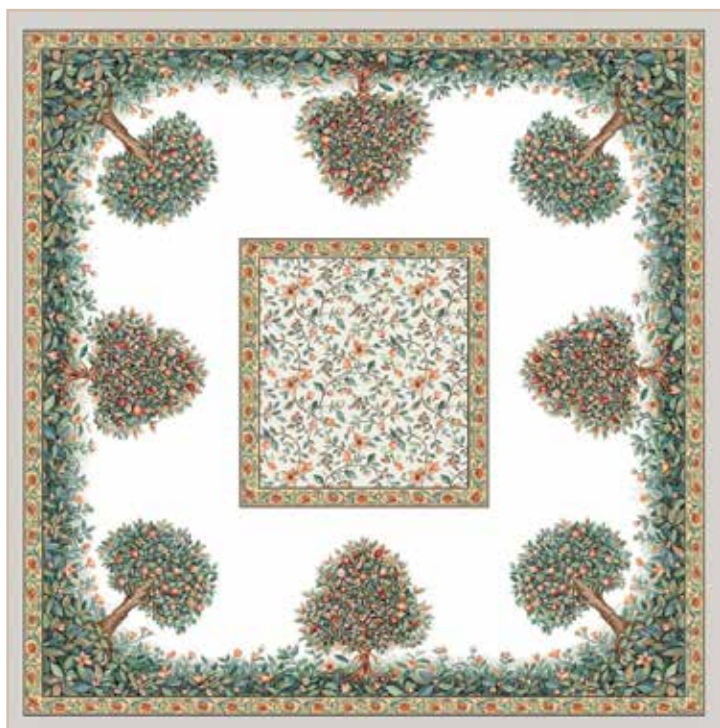

Collezione GOBELIN PIAZZATO

Lavabile in lavatrice a 30°

Centro Chino
Art. ACTGDC100
cm 100x100