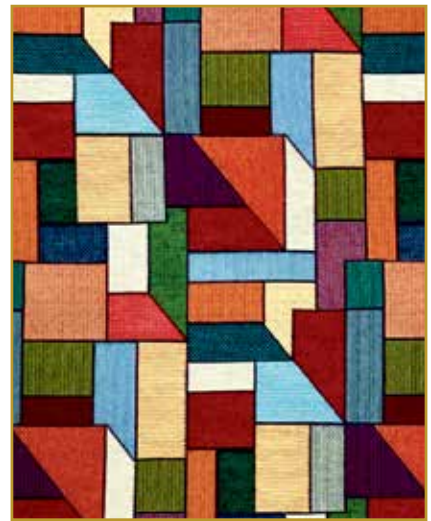

Tessuto disponibile h. 280 cm

Sinc

Archi

Batto

Calvino

Acid

Game

Paso