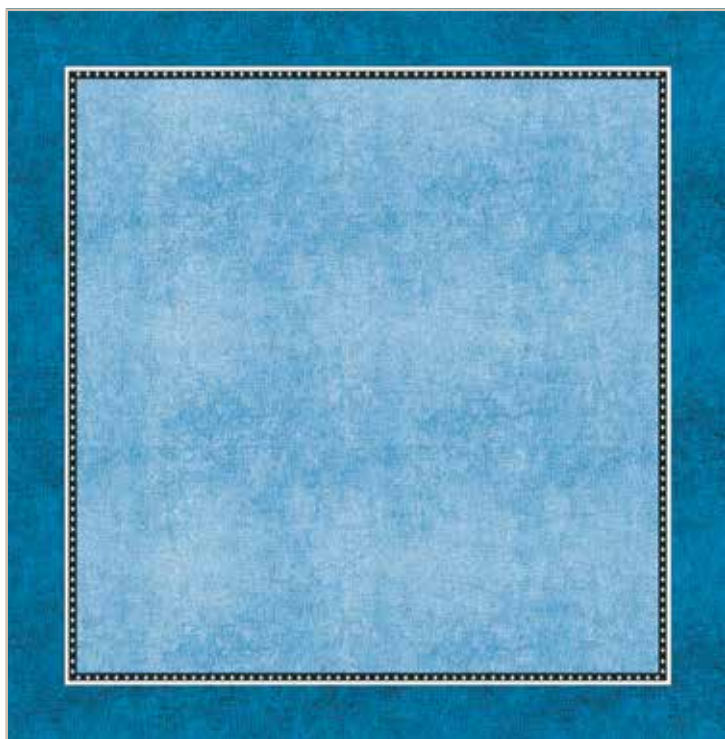

Collezione GOBELIN PIAZZATO

Lavabile in lavatrice a 30°

Centro Liska grigio

Art. ACTGDC100

cm 100x100

Striscia Liska grigio

Art. ASGDC100 - cm 40X100

Art. ARGDC135 - cm 45X135