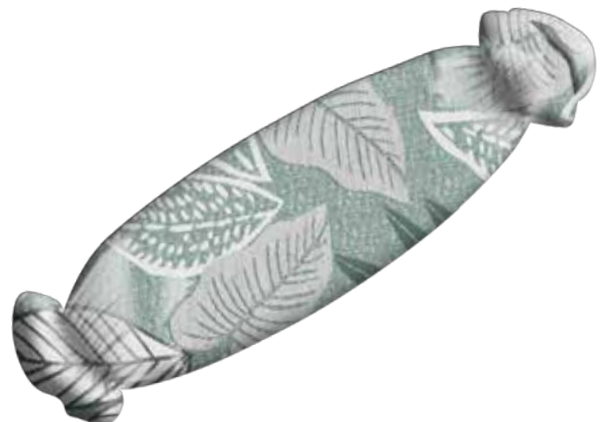

Presina
Art. APDL

Cuscino laccio cerniera
Art. ADLCC
cm 39 X 39 X 4,5

Cuscino alette Duplex
Art. ACATED
cm 39 X 39 X 3
Lato 1 Gobelin - Lato 2 Cotone

Borsa
Art. ADLBG

Portasacchetti
Art. APSGDL

Collezione DELUXE