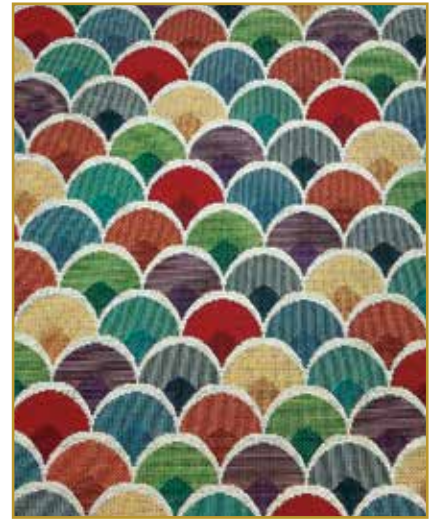

Scale lurex