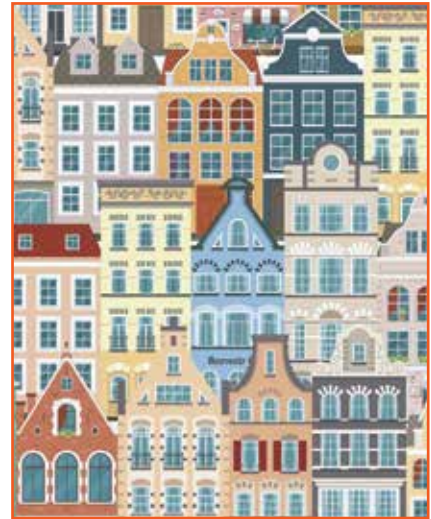

Collezione NATURA

Cartella colori per tovaglie, cuscini e varie

Art. ATMN280

Tessuto disponibile h. 280 cm

Art. AHTR

Tessuto RESINATO ANTIMACCHIA h. 140 cm

Anita

Allegra