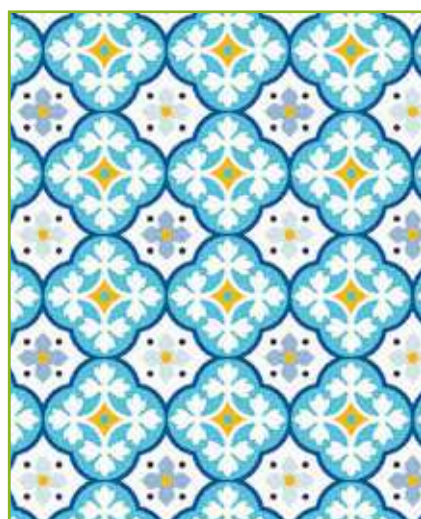

Collezione STAMPA DIGITALE

Cartella colori per tovaglie, cuscini e varie

Art. ATSDM

Tessuto disponibile h. 280 cm

Art. ATSDR

Tessuto RESINATO ANTIMACCHIA h. 140 cm

Barosso