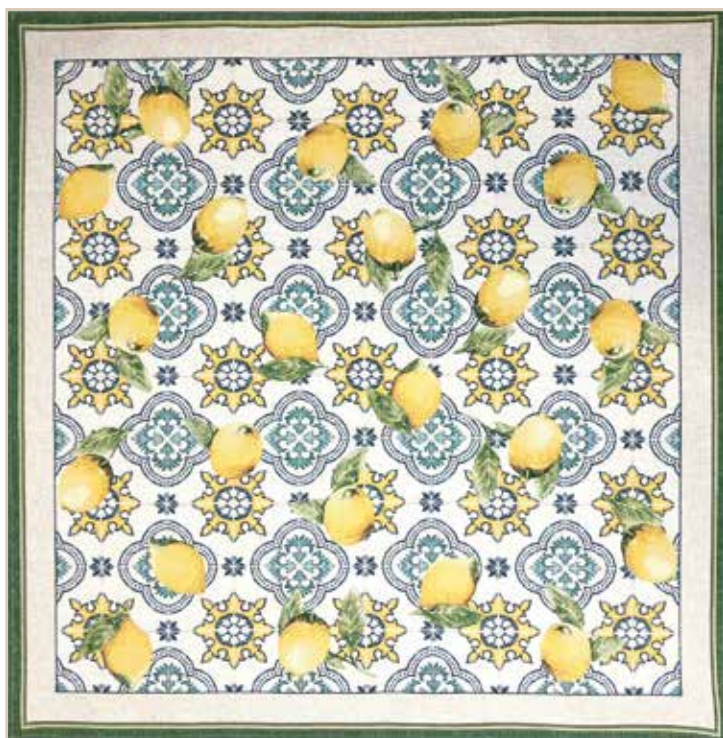

Centro Sorrento
Art. ACTGDC100
cm 100x100