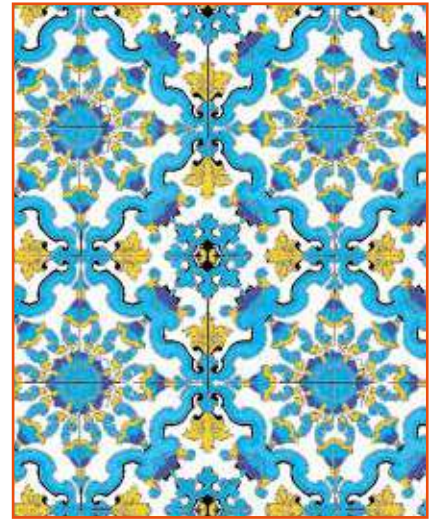

Collezione NATURA

Cartella colori per tovaglie, cuscini e varie

Art. ATMN280

Tessuto disponibile h. 280 cm

Art. AHTR

Tessuto RESINATO ANTIMACCHIA h. 140 cm

Caltagirone

Avola