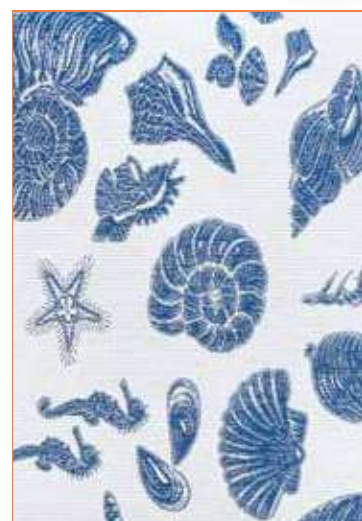

Art. ARFR
cm 35x70 con cerniera

Pesce palla

Spiaggia blu

Dori

Paguro

Montisola

Pesce verde

Pesce rustica