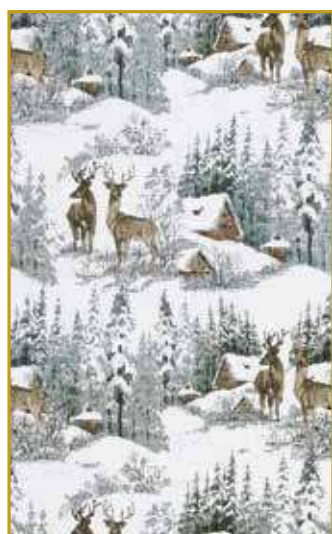

Collezione Revert

Lavabile in lavatrice a 30°

Art. AFR40
Fodera - cm 40 x 40

Art. AFR50
Fodera 50x50 cm

Foppolo