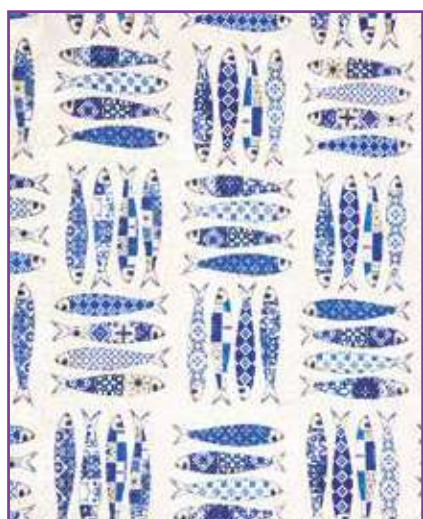

Sardina blu