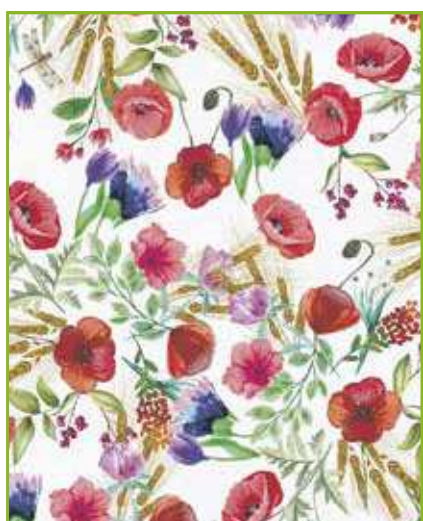

Art. ATSDR

Tessuto RESINATO ANTIMACCHIA h. 140 cm

Marita

Nadia

Olanda

Castelluccio

Mirtillo

Funghi