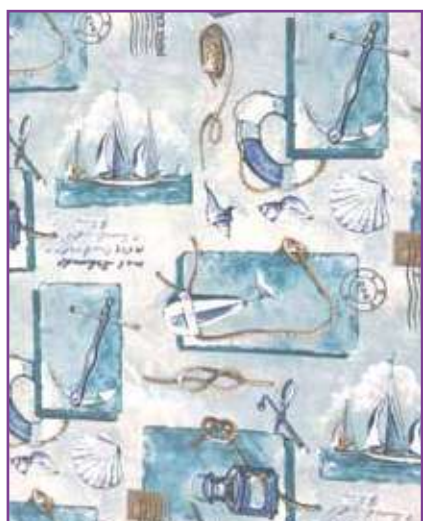

Cartella colori per tovaglie, cuscini e varie

Art. ATC10

Tessuto disponibile h. 280 cm

Bay azzurro

Beach rosso

Pesce rosso

Navy

Acquarello