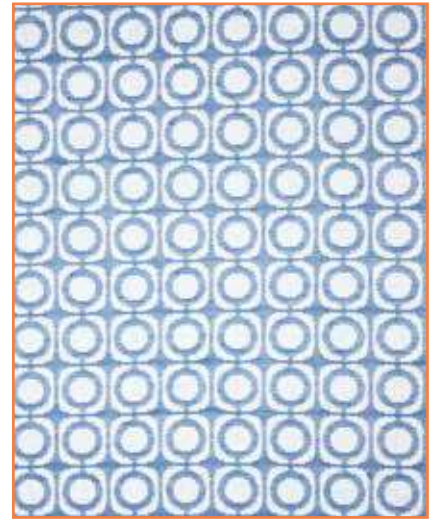

Collezione RUSTICA

Cartella colori per tovaglie, cuscini e varie

Art. ABRUSTICA - Tessuto disponibile h. 280 cm

Ventaglio acqua

Ventaglio beige

Pallino azzurro

Bauhaus

Onda rossa