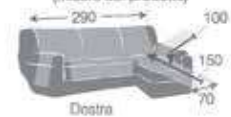

Chaise-longue Normale (Misure del prodotto)

Chaise-longue Extra (Misure del prodotto)

Linea Copridivano

Modello Reversibile

ART. AEC3P

copri poltrona

ART. ACT3P

copri divano 3 posti