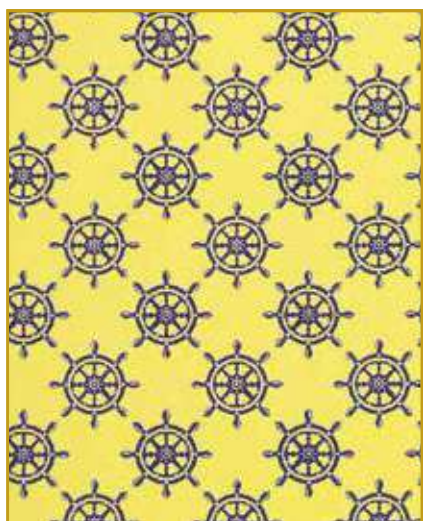

Timone giallo