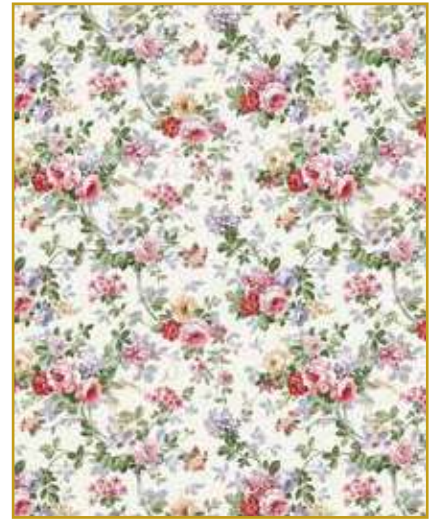

Collezione DELUXE

Lavabile in lavatrice a 30°

Art. ATDL280

Tessuto disponibile h. 280 cm

Kate