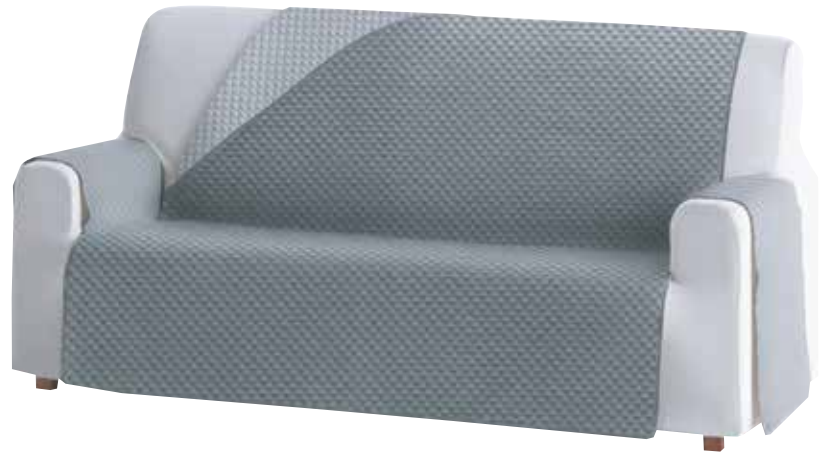

Chaise-longue Normale (Misure del prodotto)

Chaise-longue Extra (Misure del prodotto)

Linea Copridivano

Modello Reversibile

ART. AEC3P

copri poltrona

ART. ACT3P

copri divano 3 posti