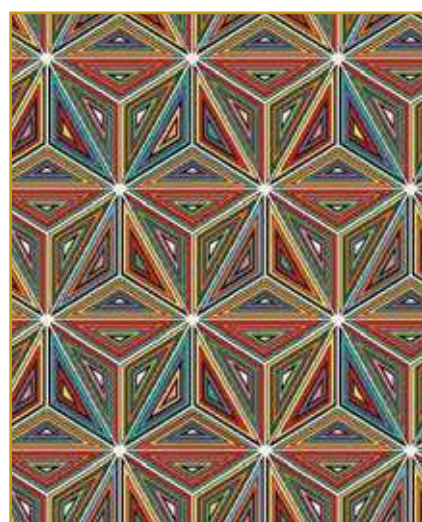

Geometrico