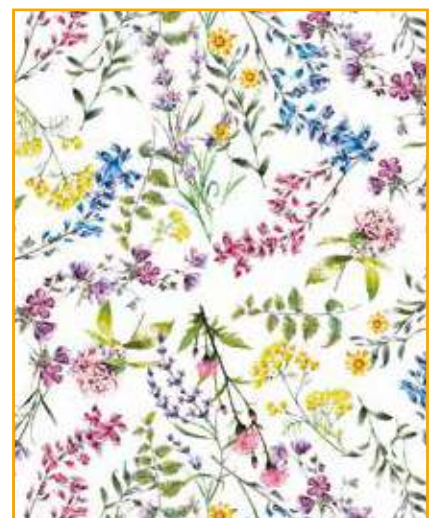

Molly

Sud

Greenwich

Estro

Molly blu

Equatore

Collezione Tessuto DALIAN

Art. ATDM280 - Tessuto altezza 280 cm