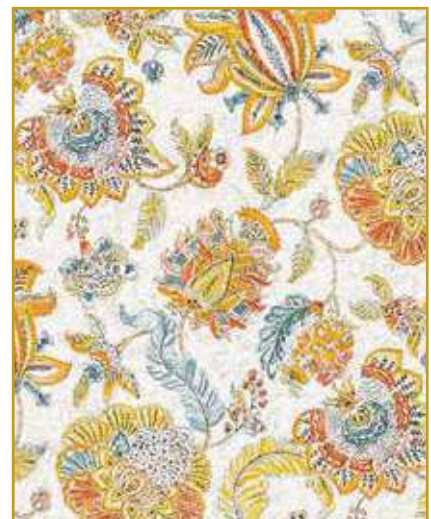

Catania

Collezione DELUXE

Lavabile in lavatrice a 30°

Art. ATDL280

Tessuto disponibile h. 280 cm

Zagara

Limone

Tramonti