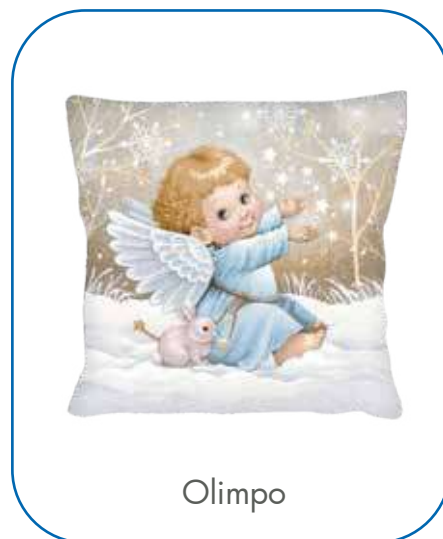

Silvana

Art. AFRDC - cm 34 x 70

Tambor

Marika

Angiolina

Poncho

Dono

Olimpo