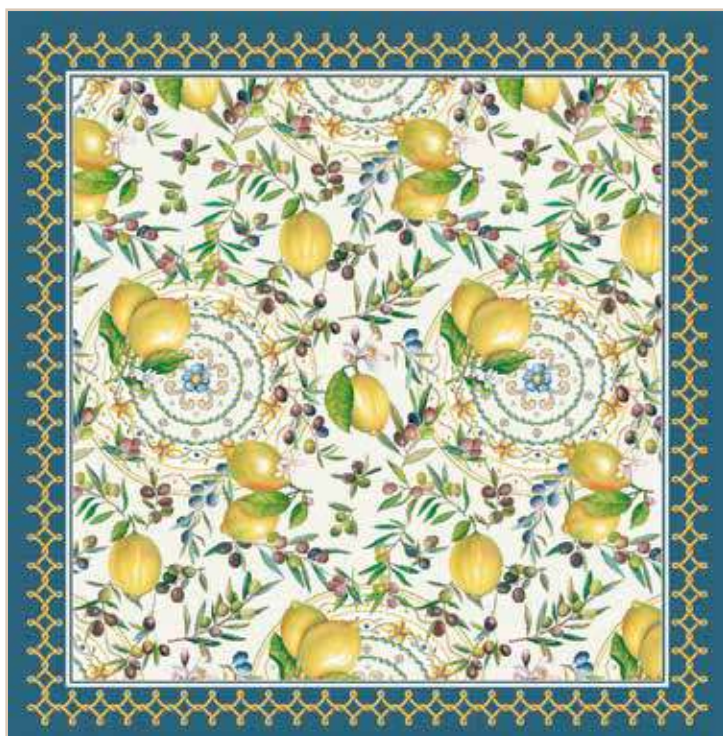

Striscia Favorita
Art. ASGDC100 - cm 40X100
Art. ARGDC135 - cm 45X135

Centro Vintage
Art. ACTGDC100
cm 100x100

Striscia Vintage
Art. ASGDC100 - cm 40X100
Art. ARGDC135 - cm 45X135

Collezione GOBELIN PIAZZATO