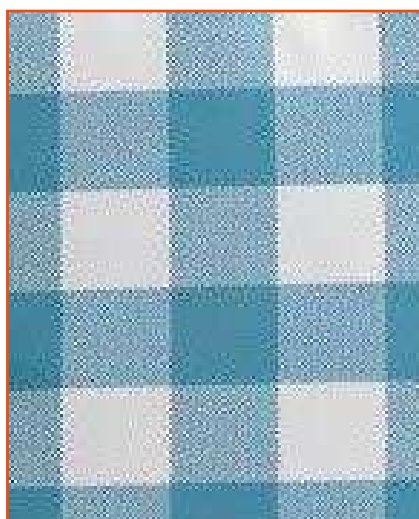

Osteria azzurro